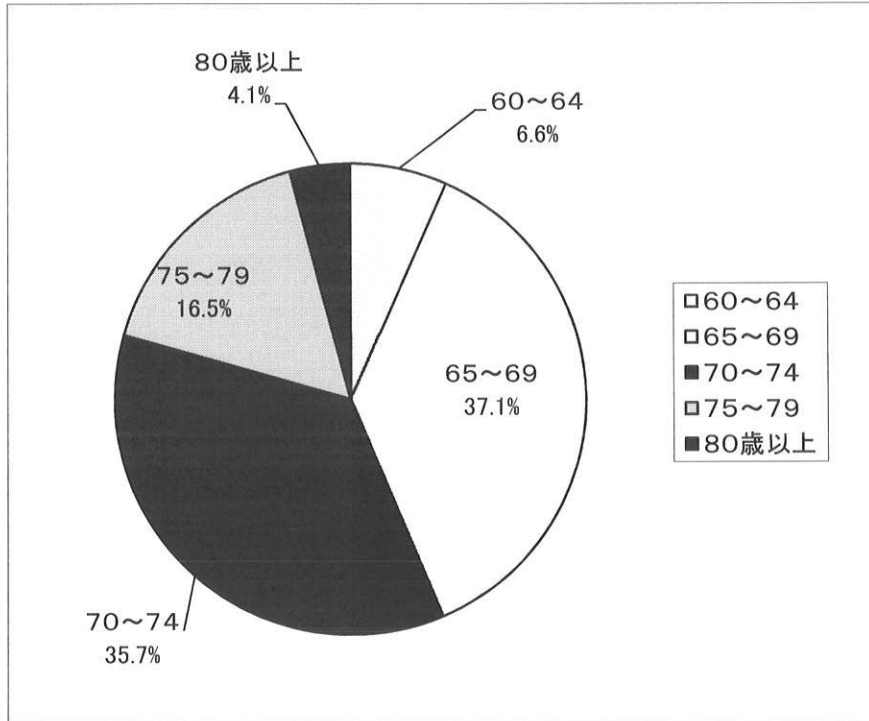

## 会員の状況

- ① 会員数                                    男   756人   女   167人   計        923人
- ② 年齢構成

年齢別	男		女		計	
	人数	構成比	人数	構成比	人数	構成比
60~64	43	5.7	18	10.8	61	6.6
65~69	269	35.6	73	43.7	342	37.1
70~74	277	36.6	53	31.7	330	35.7
75~79	136	18.0	16	9.6	152	16.5
80歳以上	31	4.1	7	4.2	38	4.1
計	756	100	167	100	923	100

- ③ 平均年齢                                    男   71.1歳
- 全体   70.8歳
- 女   69.7歳