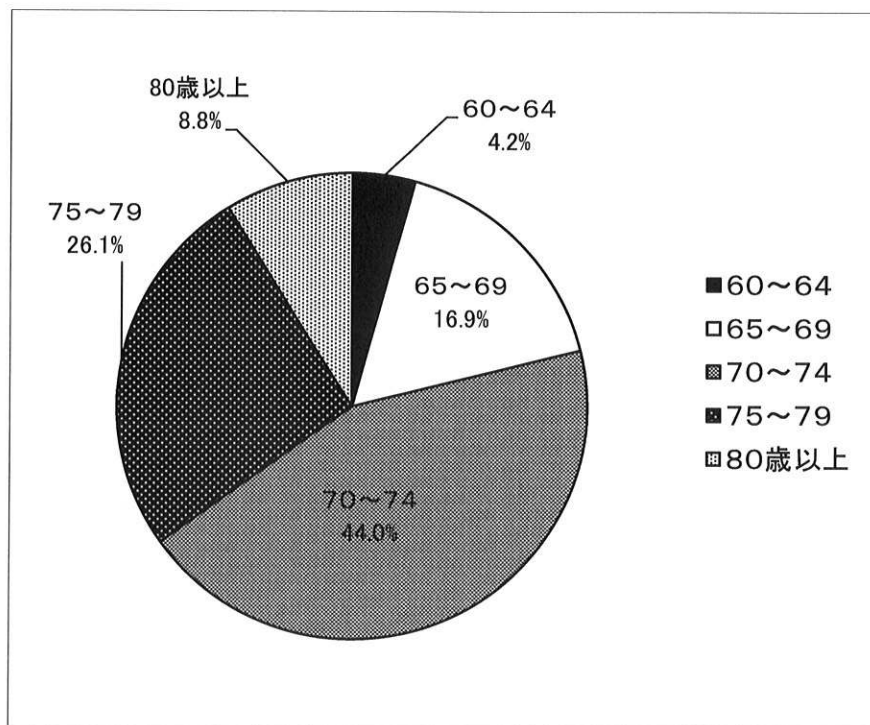

会員の状況

① 会員数 男 682人 女 166人 計 848人

② 年齢構成

年齢別	男		女		計	
	人数	構成比	人数	構成比	人数	構成比
60~64	18	2.6	18	10.8	36	4.2
65~69	108	15.8	35	21.1	143	16.9
70~74	304	44.6	69	41.6	373	44.0
75~79	184	27.0	37	22.3	221	26.1
80歳以上	68	10.0	7	4.2	75	8.8
計	682	100	166	100	848	100

③ 平均年齢 男 73.8歳

全体 73.4歳

女 71.8歳